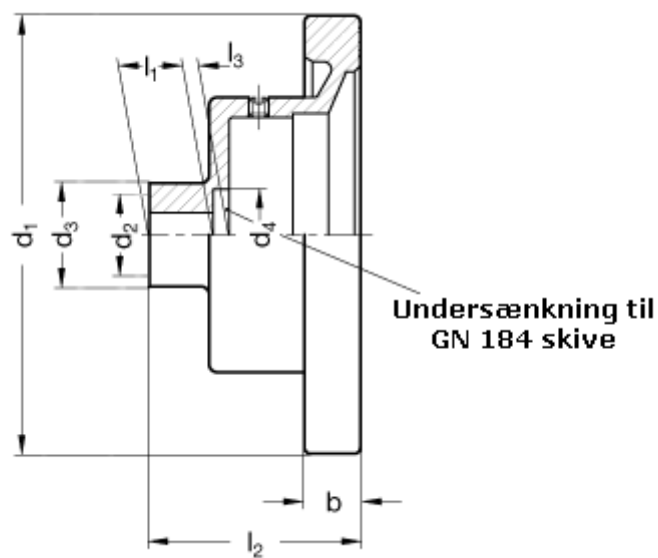

Article number: 20586280

Description: E+G Disc handwheel
GN 323.8-100-B10-A

Measures

b = 14

l4 = 18

d1 = 100

d2 = 10

d3 = 28

d4 = 20,5

l1 = 17

l2 = 58

l3 = 3,5